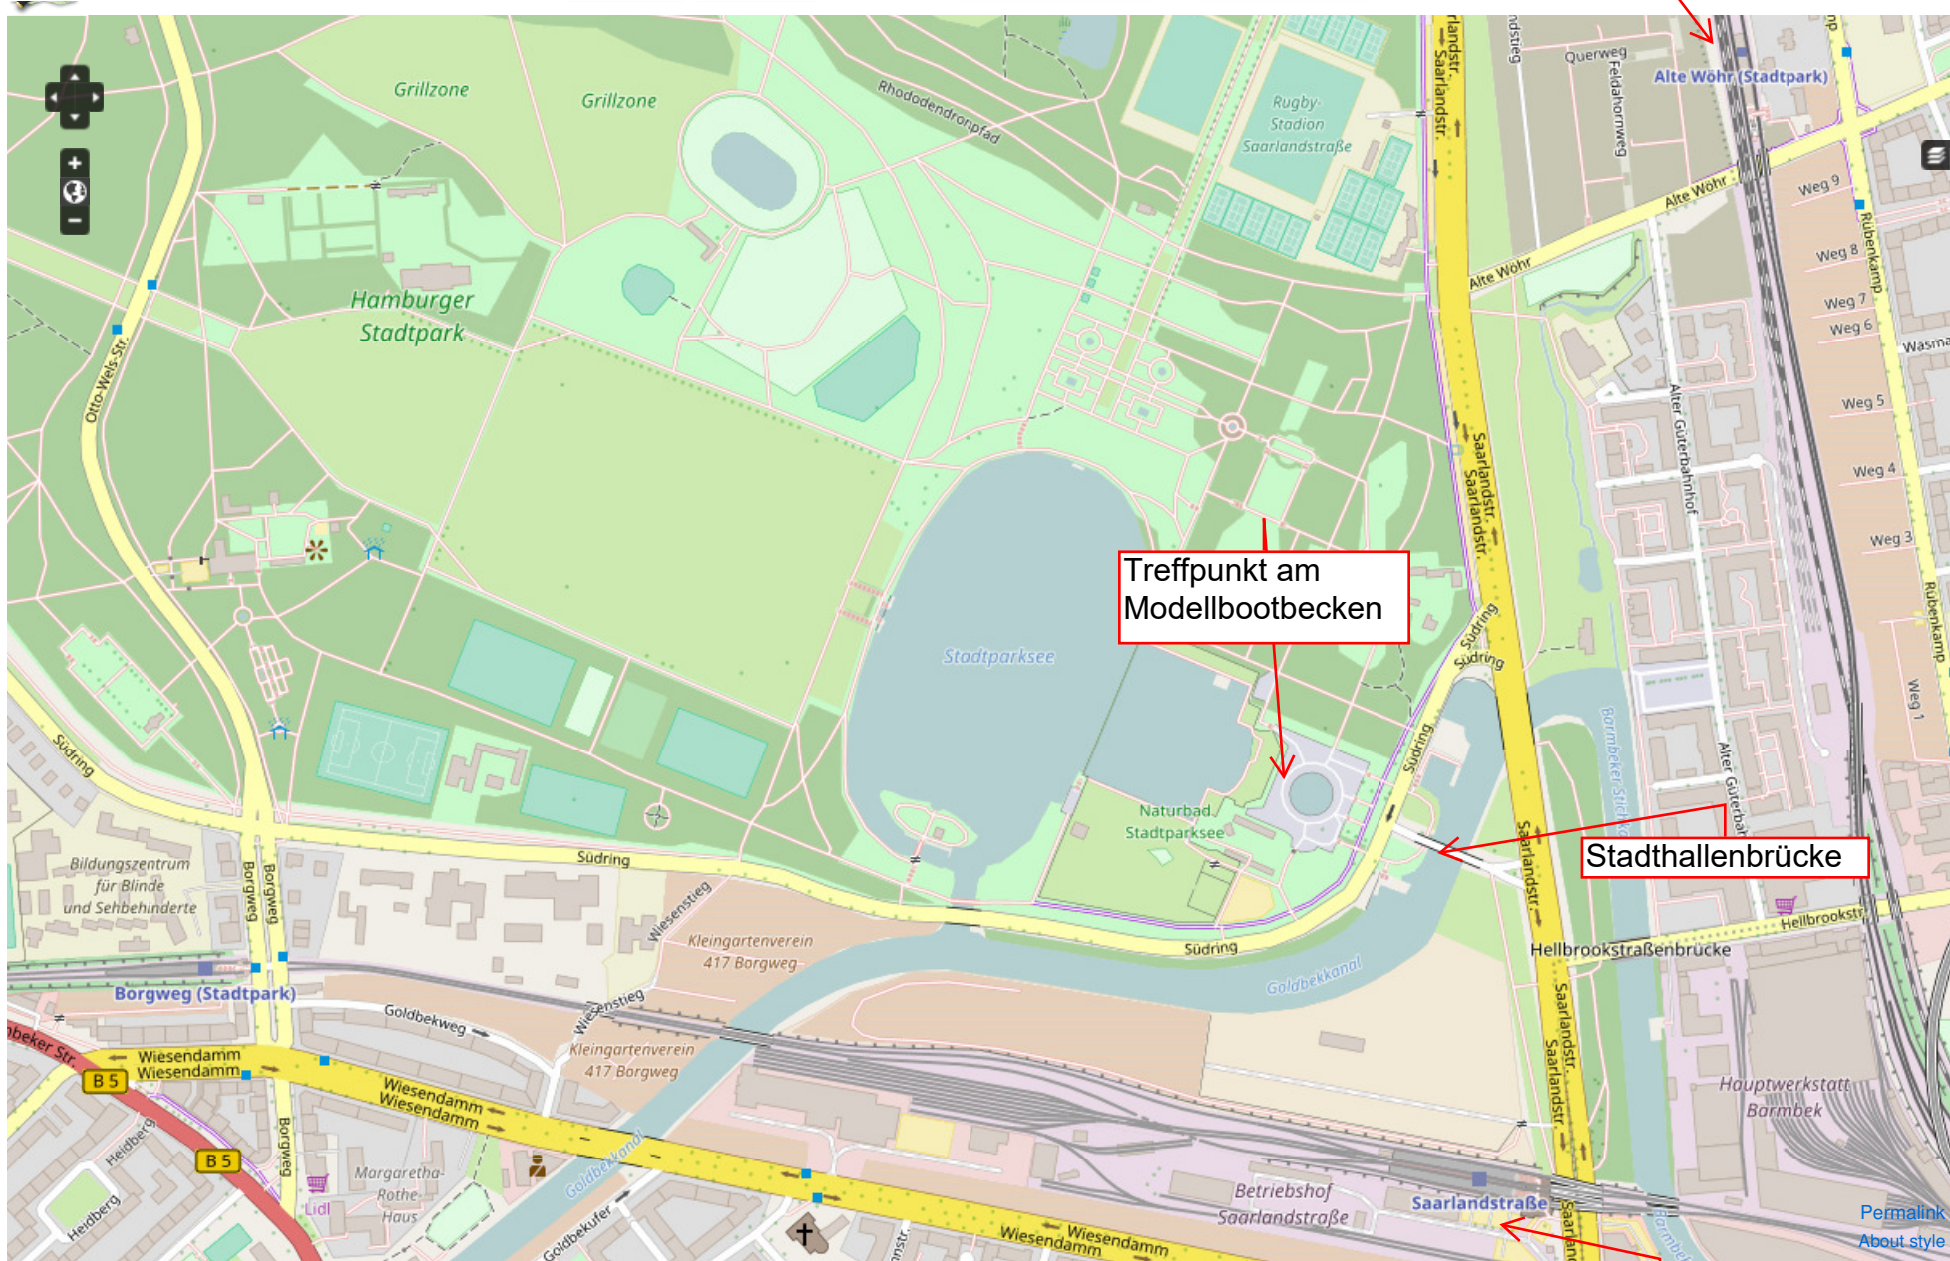

S-Bahn Alte Wöhr

Treffpunkt am Modellbootbecken

Stadhallenbrücke

U-Bahn Saarlandstraße

Legende

Karte hergestellt aus OpenStreetMap-Daten | Lizenz: Open Database License (ODbL)